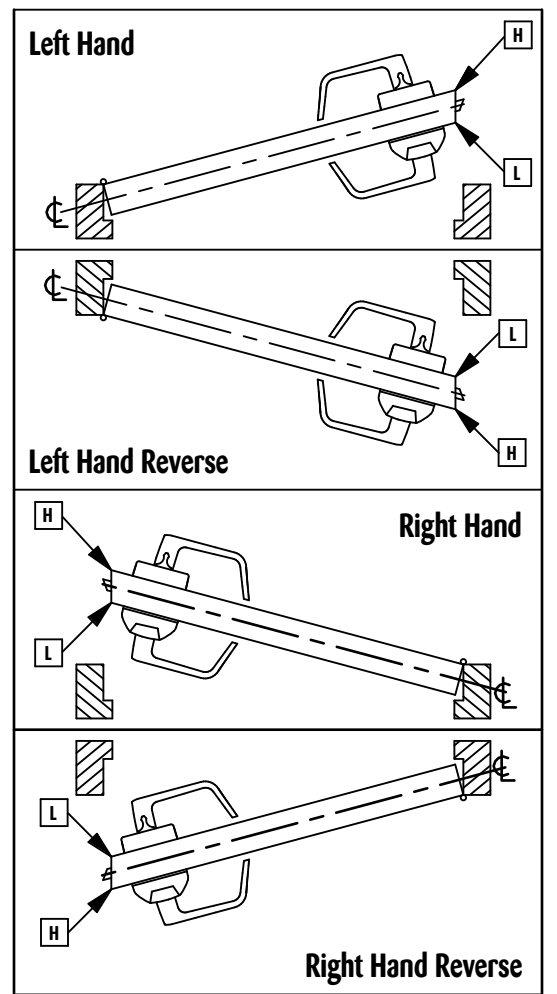

$2 3/4$ "  
**BACKSET ONLY**

**Handing and Bevel**  
 [H] High Bevel [L] Low Bevel

**E-PLEX® 2000**  
**PowerPlex 2000**  
 **$2 3/4$ " (70 mm) Backset**

**KABA®**  
 BEYOND SECURITY

2941 Indiana Avenue  
 Winston-Salem, NC 27105 USA  
 Tel: (800) 849-8324 (336) 725-1331  
 Fax: (800) 346-9640 (336) 725-3269